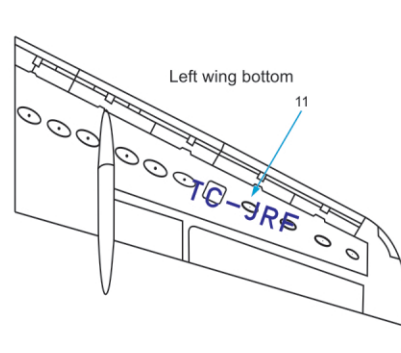

Airbus A-321-231

Turkish Airlines New Tail

Dat-01206

1/144

Civil Aviation Series

Digital Silk Screen

Reg	isim	Eski	Yeni	star a	winglet uzun	winglet kısa	LALE
JRM	AFYONKARAHİSAR	N	X	N	N	X	X
JRN	SARIYER	N	X	N	N	X	X
JRO	ULUDAĞ	N	X	N	N	X	X
JRP	ÜRGÜP	N	X	X	N	X	X
JRR	EMİRGAN	N	X	X	N	X	X
JRS	DATÇA	N	X	X	N	X	X
JRT	ALAÇATI	N	X	N	N	X	X
JRU	FLORYA	N	X	N	N	X	X
JRV	ÜMRANİYE	N	X	N	N	X	X
JRY	BEYOĞLU	N	X	X	N	X	X
JRZ	MALTEPE	N	X	N	N	X	X
JSA	GAZİOSMANPAŞA	N	X	N	N	X	X
JSB	MUT	N	X	N	N	X	X
JSC	ARNAVUTKÖY	N	X	N	N	X	X
JSD	KIZKULESİ	N	X	N	N	X	X
JSE	KIZILIRMAK	N	X	N	X	X	X
JSF	NİĞDE	N	X	N	X	X	X
JSG	ORDU	N	X	X	X	X	X
JSH	VAN	N	X	N	X	X	X
JSI	TUNCELİ	N	X	N	X	X	X
JSJ	KEÇİÖREN	N	X	N	X	X	X
JSK	KULA	N	X	N	X	X	X
JSL	KULU	N	X	N	X	X	X
JSM	AYDER	N	X	N	X	X	X
JSN	YÜKSEKOVA	N	X	N	X	N	X
JSO	GÜMÜŞHANE	N	X	N	X	N	X
JSP	ŞIRNAK	N	X	N	X	N	X
JSR	KIRKLARELİ	N	X	N	X	N	X
JSS	DÜZCE	N	X	N	X	N	X
JST	SİNOP	N	X	N	X	N	X
JSU	KALECİK	N	X	N	X	N	X
JSV	ILGIN	N	X	N	X	N	X
JSY	MERZİFON	N	X	N	X	N	X
JSZ	FATİH	N	X	N	X	N	X
JTA	GELİBOLU	N	X	N	X	N	X
JTD	ÇANKAYA	N	X	N	X	N	X
JTE	POLATLI	N	X	N	X	N	X
JTF	ATAŞEHİR	N	X	N	X	N	X
JTG	AVCILAR	N	X	N	X	N	X
JTH	AYVACIK	N	X	N	X	N	X
JTI	BÜYÜKÇEKMECE	N	X	N	X	N	X
JTJ	KÜÇÜKÇEKMECE	N	X	N	X	N	X
JTK	GÖRELE	N	X	N	X	N	X
JTL	ÇENGELKÖY	N	X	N	X	N	X
JTM	SARAÇHANE	N	X	N	X	N	X
JTN	KÖYCEĞİZ	N	X	N	X	N	X
JTO	SİLİVRİ	N	X	N	X	N	X
JTP	ÇANAKKALE	N	X	N	X	N	X
JTR	BAHÇELİEVLER	N	X	N	X	N	X
LBC		N	X	N	X	N	X
LBD		N	X	N	X	N	X

Turkish Airlines New Tail

Dat-01206

Nose landing gear doors

Left wing bottom

Right wing top