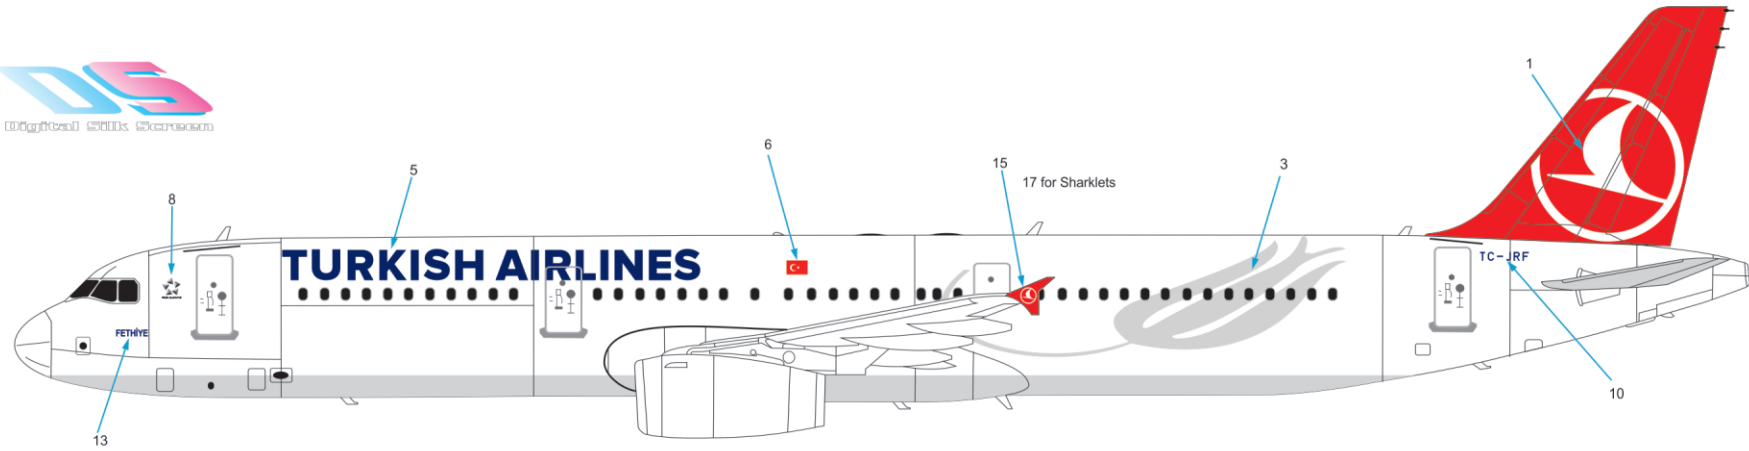

Airbus A-321-231

Turkish Airlines New Tail

Dat-01206

1/144

Civil Aviation Series

Digital Silk Screen

Reg	isim	Eski	Yeni	star a	winglet uzun	winglet kısa	LALE
JRM	AFYONKARAHİSAR	N	X	N	N	X	X
JRN	SARIYER	N	X	N	N	X	X
JRO	ULUDAĞ	N	X	N	N	X	X
JRP	ÜRGÜP	N	X	X	N	X	X
JRR	EMİRGAN	N	X	X	N	X	X
JRS	DATÇA	N	X	X	N	X	X
JRT	ALAÇATI	N	X	N	N	X	X
JRU	FLORYA	N	X	N	N	X	X
JRV	ÜMRANİYE	N	X	N	N	X	X
JRY	BEYOĞLU	N	X	X	N	X	X
JRZ	MALTEPE	N	X	N	N	X	X
JSA	GAZİOSMANPAŞA	N	X	N	N	X	X
JSB	MUT	N	X	N	N	X	X
JSC	ARNAVUTKÖY	N	X	N	N	X	X
JSD	KIZKULESİ	N	X	N	N	X	X
JSE	KIZILIRMAK	N	X	N	X	X	X
JSF	NİĞDE	N	X	N	X	X	X
JSG	ORDU	N	X	X	X	X	X
JSH	VAN	N	X	N	X	X	X
JSI	TUNCELİ	N	X	N	X	X	X
JSJ	KEÇİÖREN	N	X	N	X	X	X
JSK	KULA	N	X	N	X	X	X
JSL	KULU	N	X	N	X	X	X
JSM	AYDER	N	X	N	X	X	X
JSN	YÜKSEKOVA	N	X	N	X	N	X
JSO	GÜMÜŞHANE	N	X	N	X	N	X
JSP	ŞIRNAK	N	X	N	X	N	X
JSR	KIRKLARELİ	N	X	N	X	N	X
JSS	DÜZCE	N	X	N	X	N	X
JST	SİNOP	N	X	N	X	N	X
JSU	KALECİK	N	X	N	X	N	X
JSV	ILGIN	N	X	N	X	N	X
JSY	MERZİFON	N	X	N	X	N	X
JSZ	FATİH	N	X	N	X	N	X
JTA	GELİBOLU	N	X	N	X	N	X
JTD	ÇANKAYA	N	X	N	X	N	X
JTE	POLATLI	N	X	N	X	N	X
JTF	ATAŞEHİR	N	X	N	X	N	X
JTG	AVCILAR	N	X	N	X	N	X
JTH	AYVACIK	N	X	N	X	N	X
JTI	BÜYÜKÇEKMECE	N	X	N	X	N	X
JTJ	KÜÇÜKÇEKMECE	N	X	N	X	N	X
JTK	GÖRELE	N	X	N	X	N	X
JTL	ÇENGELKÖY	N	X	N	X	N	X
JTM	SARAÇHANE	N	X	N	X	N	X
JTN	KÖYCEĞİZ	N	X	N	X	N	X
JTO	SİLİVRİ	N	X	N	X	N	X
JTP	ÇANAKKALE	N	X	N	X	N	X
JTR	BAHÇELİEVLER	N	X	N	X	N	X
LBC		N	X	N	X	N	X
LBD		N	X	N	X	N	X

Turkish Airlines New Tail

Dat-01206

Nose landing gear doors

Left wing bottom

Right wing top