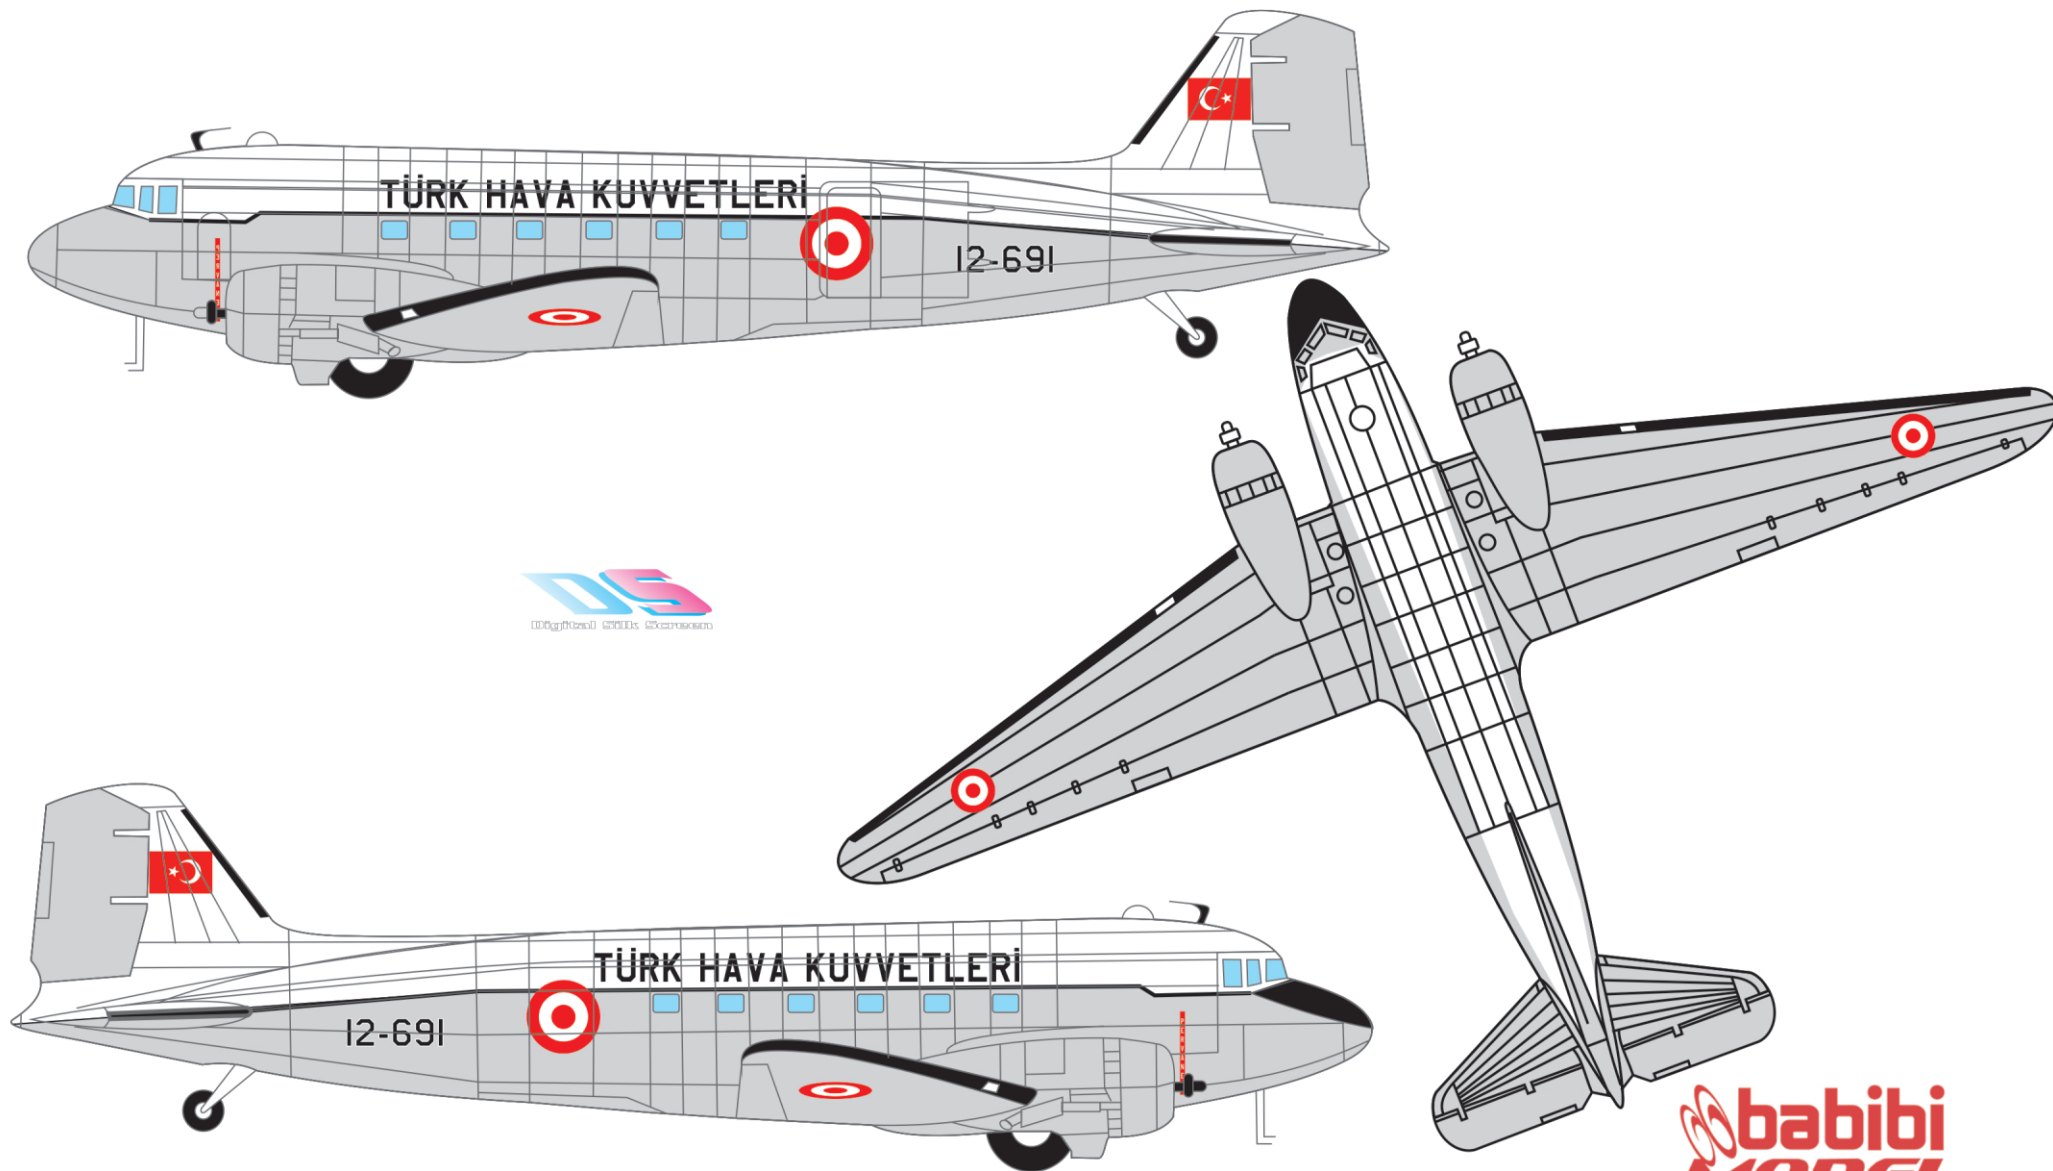

Douglas C-47 Skytrain

Turkish Air Forces 12-691

T.C. Savunma Bakanlığı