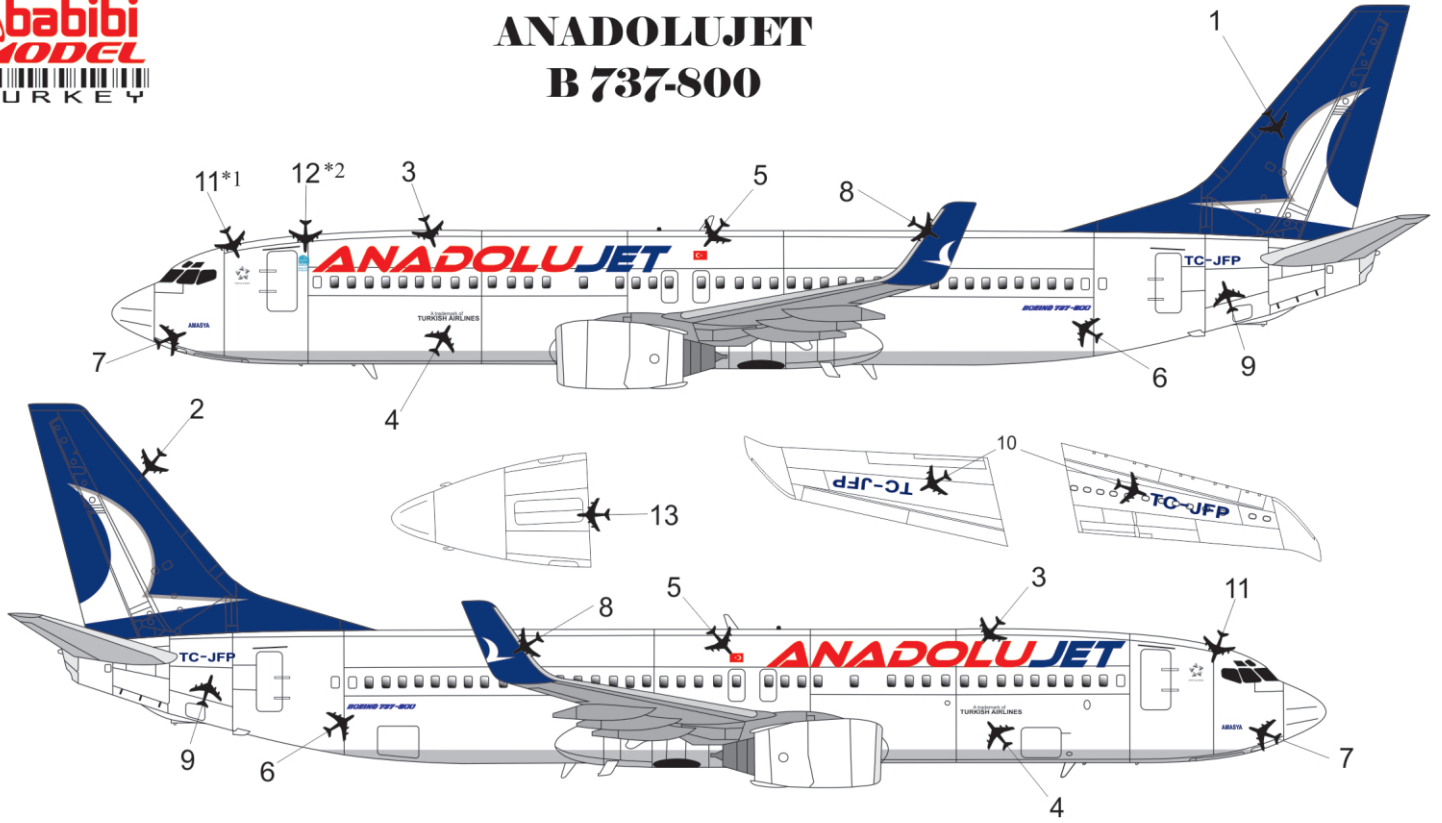

ANADOLUJET
B 737-800

Çağrı Kodları-Registration Codes

TC-JFP---AMASYA	11*1	12*2
TC-JFR---GİRESUN	11*1	-
TC-JGA---MALATYA	-	-
TC-JGA---DENİZLİ	-	12*2
TC-JGF---ARDAHAN	-	-
TC-JGJ---AYDIN	-	-
TC-JGK---KIRŞEHİR	-	-
TC-JGL---KARAMAN	11*1	-
TC-JGM---HAKKARİ	-	-
TC-JGN---BİLECİK	-	-
TC-JGO---KİLİS	11*1	-
TC-JHG---PAMUKKALE	11*1	-
TC-JHH---KEMER	-	-
TC-JHJ---SİLİFKE	NO WINGLETS	